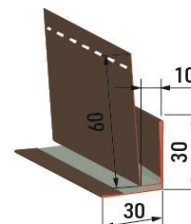

* Możliwość zamówienia podsufitki z perforacją.

Listwa „J”

Maskownica

Narożnik wew / zew

Narożnik bezwkrętowy zew / wew

Cennik Detaliczny – ceny netto

NAZWA ELEMENTU	SZEROKOŚĆ PANELA [mm]		DŁUGOŚĆ PANELA (mm)	KOLOR	CENA NETTO za 1000 mm (1 mb) PANELA	CENA NETTO za Opakowanie 2000 mm x 20 szt
	całkowita	efektywna				
PANEL P4	372	331	* Opakowanie 2000mm x 20 szt	<i>kolory połysk</i> 7016,8017	19,46	778,40
				<i>kolory mat</i> 7016 , 8017,9005	20,20	808,00
				<i>Kolory drewnopodobne</i> Złoty Dąb , Ciemny Dąb Brzoza , Multiglos Winchester Ciemny Jesion Ciemny Smoked Brown , Smoked Grey	25,24	1009,60
			* Długość na wymiar	<i>kolory połysk</i> 7016,8017	21,41	----
				<i>kolory mat</i> 7016 , 8017,9005	22,22	----
				<i>Kolory drewnopodobne</i> Złoty Dąb , Ciemny Dąb Brzoza , Multiglos Winchester Ciemny Jesion Ciemny Smoked Brown , Smoked Grey	27,77	----
Listwa typu "J"	cena za 1 szt - długość 2000 mm		<i>kolory połysk+mat+drewnopodobne</i>	22,51		
Maskownica	cena za 1 szt - długość 2000 mm		<i>kolory połysk+mat+drewnopodobne</i>	18,73		
Narożnik zew / wew	cena za 1 szt - długość 2000 mm		<i>kolory połysk+mat+drewnopodobne</i>	18,73		
Narożnik bezwkrętowy zew / wew	cena za 1 szt – długość 2000 mm		<i>kolory połysk+mat+drewnopodobne</i>	49,49		

- * Opakowanie dł. 2000 mm x 20 szt - opakowanie pudełko kartonowe
- * Długości na wymiar min 300 mm - max 3000 mm – opakowanie folia STRETCH
- * Listwy typu "J", maskownice i narożniki dostępne tylko w długości 2000 mm.
- * Możliwość zamówienia podsufitki z perforacją.

Listwa „J”

Maskownica

Narożnik wew / zew

Narożnik bezwkrętowy zew / wew

Wzór przetłoczenia	Przekrój	Materiał Aluminium	Materiał Stal
	 <p>szerość całkowita 355 mm szerość krycia 310 mm 84,3 103,3</p>	Podsufitka P1	Podsufitka P2
	 <p>szerość całkowita 372 mm szerość krycia 331 mm 154,2 154,2</p>	Podsufitka P3	Podsufitka P4
		Panel elewacyjny E1	Panel elewacyjny E2
		Panel elewacyjny E3	Panel elewacyjny E4