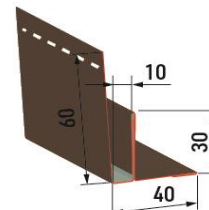

* Opakowanie dł. 2000 mm x 20 szt - opakowanie pudełko kartonowe

* Długości na wymiar min 300 mm - max 3000 mm – opakowanie folia STRETCH

* Listwy typu "J", maskownice i narożniki dostępne tylko w długości 2000 mm.

* Możliwość zamówienia podsufitki z perforacją.

Listwa „J”

Maskownica

Narożnik wew / zew

Narożnik bezwkrętowy zew / wew

Cennik Detaliczny – ceny netto

NAZWA ELEMENTU	SZEROKOŚĆ PANELA [mm]		DŁUGOŚĆ PANELA (mm)	KOLOR	CENA NETTO za 1000 mm (1 mb) PANELA	CENA NETTO za Opakowanie 2000 mm x 20 szt
	całkowita	efektywna				
PANEL P4	372	331	* Opakowanie 2000mm x 20 szt	<i>kolory połysk</i> 7016,8017	19,46	778,40
				<i>kolory mat</i> 7016 , 8017,9005	20,20	808,00
				<i>Kolory drewnopodobne</i> Złoty Dąb , Ciemny Dąb Brzoza , Multiglos Winchester Ciemny Jesion Ciemny Smoked Brown , Smoked Grey	25,24	1009,60
			* Długość na wymiar	<i>kolory połysk</i> 7016,8017	21,41	----
				<i>kolory mat</i> 7016 , 8017,9005	22,22	----
				<i>Kolory drewnopodobne</i> Złoty Dąb , Ciemny Dąb Brzoza , Multiglos Winchester Ciemny Jesion Ciemny Smoked Brown , Smoked Grey	27,77	----
Listwa typu "J"	cena za 1 szt - długość 2000 mm		<i>kolory połysk+mat+drewnopodobne</i>	22,51		
Maskownica	cena za 1 szt - długość 2000 mm		<i>kolory połysk+mat+drewnopodobne</i>	18,73		
Narożnik zew / wew	cena za 1 szt - długość 2000 mm		<i>kolory połysk+mat+drewnopodobne</i>	18,73		
Narożnik bezwkrętowy zew / wew	cena za 1 szt – długość 2000 mm		<i>kolory połysk+mat+drewnopodobne</i>	49,49		

- * Opakowanie dł. 2000 mm x 20 szt - opakowanie pudełko kartonowe
- * Długości na wymiar min 300 mm - max 3000 mm – opakowanie folia STRETCH
- * Listwy typu "J", maskownice i narożniki dostępne tylko w długości 2000 mm.
- * Możliwość zamówienia podsufitki z perforacją.