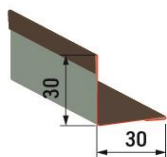

* Opakowanie dł. 2000 mm x 20 szt - opakowanie pudełko kartonowe

* Długości na wymiar min 300 mm - max 3000 mm – opakowanie folia STRETCH

* Listwy typu "J", maskownice i narożniki dostępne tylko w długości 2000 mm.

* Możliwość zamówienia podsufitki z perforacją.

Listwa „J”

Maskownica

Narożnik wew / zew

Narożnik bezwkrętowy zew / wew

Cennik Detaliczny – ceny netto

NAZWA ELEMENTU	SZEROKOŚĆ PANELA [mm]		DŁUGOŚĆ PANELA (mm)	KOLOR	CENA NETTO za 1000 mm (1 mb) PANELA	CENA NETTO za Opakowanie 2000 mm x 20 szt
	całkowita	efektywna				
PANEL P4	372	331	* Opakowanie 2000mm x 20 szt	<i>kolory połysk</i> 7016,8017	19,46	778,40
				<i>kolory mat</i> 7016 , 8017,9005	20,20	808,00
				<i>Kolory drewnopodobne</i> Złoty Dąb , Ciemny Dąb Brzoza , Multiglos Winchester Ciemny Jesion Ciemny Smoked Brown , Smoked Grey	25,24	1009,60
			* Długość na wymiar	<i>kolory połysk</i> 7016,8017	21,41	----
				<i>kolory mat</i> 7016 , 8017,9005	22,22	----
				<i>Kolory drewnopodobne</i> Złoty Dąb , Ciemny Dąb Brzoza , Multiglos Winchester Ciemny Jesion Ciemny Smoked Brown , Smoked Grey	27,77	----
Listwa typu "J"	cena za 1 szt - długość 2000 mm		<i>kolory połysk+mat+drewnopodobne</i>	22,51		
Maskownica	cena za 1 szt - długość 2000 mm		<i>kolory połysk+mat+drewnopodobne</i>	18,73		
Narożnik zew / wew	cena za 1 szt - długość 2000 mm		<i>kolory połysk+mat+drewnopodobne</i>	18,73		
Narożnik bezwkrętowy zew / wew	cena za 1 szt – długość 2000 mm		<i>kolory połysk+mat+drewnopodobne</i>	49,49		