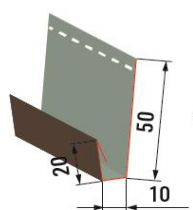

* Opakowanie dł. 2000 mm x 20 szt - opakowanie pudełko kartonowe

* Długości na wymiar min 300 mm - max 3000 mm – opakowanie folia STRETCH

* Listwy typu "J", maskownice i narożniki dostępne tylko w długości 2000 mm.

* Możliwość zamówienia podsufitki z perforacją.

Listwa „J”

Maskownica

Narożnik wew / zew

Narożnik bezwkrętowy zew / wew

Cennik Detaliczny – ceny netto

NAZWA ELEMENTU	SZEROKOŚĆ PANELA [mm]		DŁUGOŚĆ PANELA (mm)	KOLOR	CENA NETTO za 1000 mm (1 mb) PANELA	CENA NETTO za Opakowanie 2000 mm x 20 szt
	całkowita	efektywna				
PANEL P4	372	331	* Opakowanie 2000mm x 20 szt	<i>kolory połysk</i> 7016,8017	19,46	778,40
				<i>kolory mat</i> 7016 , 8017,9005	20,20	808,00
				<i>Kolory drewnopodobne</i> Złoty Dąb , Ciemny Dąb Brzoza , Multiglos Winchester Ciemny Jesion Ciemny Smoked Brown , Smoked Grey	25,24	1009,60
			* Długość na wymiar	<i>kolory połysk</i> 7016,8017	21,41	----
				<i>kolory mat</i> 7016 , 8017,9005	22,22	----
				<i>Kolory drewnopodobne</i> Złoty Dąb , Ciemny Dąb Brzoza , Multiglos Winchester Ciemny Jesion Ciemny Smoked Brown , Smoked Grey	27,77	----
Listwa typu "J"	cena za 1 szt - długość 2000 mm		<i>kolory połysk+mat+drewnopodobne</i>	22,51		
Maskownica	cena za 1 szt - długość 2000 mm		<i>kolory połysk+mat+drewnopodobne</i>	18,73		
Narożnik zew / wew	cena za 1 szt - długość 2000 mm		<i>kolory połysk+mat+drewnopodobne</i>	18,73		
Narożnik bezwkrętowy zew / wew	cena za 1 szt – długość 2000 mm		<i>kolory połysk+mat+drewnopodobne</i>	49,49		

- * Opakowanie dł. 2000 mm x 20 szt - opakowanie pudełko kartonowe
- * Długości na wymiar min 300 mm - max 3000 mm – opakowanie folia STRETCH
- * Listwy typu "J", maskownice i narożniki dostępne tylko w długości 2000 mm.
- * Możliwość zamówienia podsufitki z perforacją.