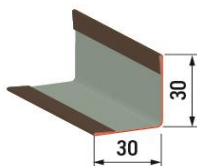

* Opakowanie dł. 2000 mm x 20 szt - opakowanie pudełko kartonowe

* Długości na wymiar min 300 mm - max 3000 mm – opakowanie folia STRETCH

* Listwy typu "J", maskownice i narożniki dostępne tylko w długości 2000 mm.

* Możliwość zamówienia podsufitki z perforacją.

Listwa „J”

Maskownica

Narożnik wew / zew

Narożnik bezwkrętowy zew / wew

Cennik Detaliczny – ceny netto

NAZWA ELEMENTU	SZEROKOŚĆ PANELA [mm]		DŁUGOŚĆ PANELA (mm)	KOLOR	CENA NETTO za 1000 mm (1 mb) PANELA	CENA NETTO za Opakowanie 2000 mm x 20 szt
	całkowita	efektywna				
PANEL P4	372	331	* Opakowanie 2000mm x 20 szt	<i>kolory połysk</i> 7016,8017	19,46	778,40
				<i>kolory mat</i> 7016 , 8017,9005	20,20	808,00
				<i>Kolory drewnopodobne</i> Złoty Dąb , Ciemny Dąb Brzoza , Multiglos Winchester Ciemny Jesion Ciemny Smoked Brown , Smoked Grey	25,24	1009,60
			* Długość na wymiar	<i>kolory połysk</i> 7016,8017	21,41	----
				<i>kolory mat</i> 7016 , 8017,9005	22,22	----
				<i>Kolory drewnopodobne</i> Złoty Dąb , Ciemny Dąb Brzoza , Multiglos Winchester Ciemny Jesion Ciemny Smoked Brown , Smoked Grey	27,77	----
Listwa typu "J"	cena za 1 szt - długość 2000 mm		<i>kolory połysk+mat+drewnopodobne</i>	22,51		
Maskownica	cena za 1 szt - długość 2000 mm		<i>kolory połysk+mat+drewnopodobne</i>	18,73		
Narożnik zew / wew	cena za 1 szt - długość 2000 mm		<i>kolory połysk+mat+drewnopodobne</i>	18,73		
Narożnik bezwkrętowy zew / wew	cena za 1 szt – długość 2000 mm		<i>kolory połysk+mat+drewnopodobne</i>	49,49		

- * Opakowanie dł. 2000 mm x 20 szt - opakowanie pudełko kartonowe
- * Długości na wymiar min 300 mm - max 3000 mm – opakowanie folia STRETCH
- * Listwy typu "J", maskownice i narożniki dostępne tylko w długości 2000 mm.
- * Możliwość zamówienia podsufitki z perforacją.