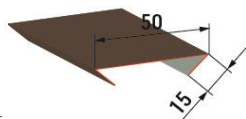

Listwa „J”

Maskownica