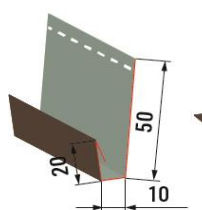

Cennik Detaliczny – ceny netto

NAZWA ELEMENTU	SZEROKOŚĆ PANELA [mm]		DŁUGOŚĆ PANELA (mm)	KOLOR	CENA NETTO za 1000 mm (1 mb) PANELA	CENA NETTO za Opakowanie 2000 mm x 20 szt
	całkowita	efektywna				
PANEL P2	355	310	* Opakowanie 2000mm x 20 szt	<i>kolory połysk</i> 7016,8017	19,46	778,40
				<i>kolory mat</i> 7016 , 8017,9005	20,20	808,00
				<i>Kolory drewnopodobne</i> Złoty Dąb , Ciemny Dąb Brzoza , Multiglos Winchester Ciemny Jesion Ciemny Smoked Brown , Smoked Grey	25,24	1009,60
			* Długość na wymiar	<i>kolory połysk</i> 7016,8017	21,41	-----
				<i>kolory mat</i> 7016 , 8017,9005	22,22	-----
				<i>Kolory drewnopodobne</i> Złoty Dąb , Ciemny Dąb Brzoza , Multiglos Winchester Ciemny Jesion Ciemny Smoked Brown , Smoked Grey	27,77	-----
Listwa typu "J"	cena za 1 szt - długość 2000 mm		<i>kolory połysk+mat+drewnopodobne</i>	22,51		
Maskownica	cena za 1 szt - długość 2000 mm		<i>kolory połysk+mat+drewnopodobne</i>	18,73		
Narożnik zew / wew	cena za 1 szt - długość 2000 mm		<i>kolory połysk+mat+drewnopodobne</i>	18,73		
Narożnik bezwkrętowy zew / wew	cena za 1 szt – długość 2000 mm		<i>kolory połysk+mat+drewnopodobne</i>	49,49		

* Opakowanie dł. 2000 mm x 20 szt - opakowanie pudełko kartonowe

* Długości na wymiar min 300 mm - max 3000 mm – opakowanie folia STRETCH

* Listwy typu "J", maskownice i narożniki dostępne tylko w długości 2000 mm.

* Możliwość zamówienia podsufitki z perforacją.

Listwa „J”