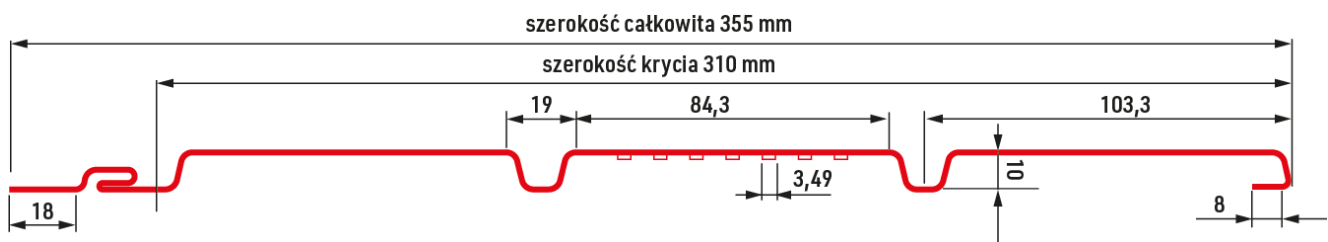

Wzór przetłoczenia	Przekrój	Materiał Aluminium	Materiał Stal
	szerość całkowita 355 mm szerość krycia 310 mm 84,3 103,3	Podsufitka P1	Podsufitka P2
	szerość całkowita 372 mm szerość krycia 331 mm 154,2 154,2	Podsufitka P3	Podsufitka P4
		Panel elewacyjny E1	Panel elewacyjny E2
		Panel elewacyjny E3	Panel elewacyjny E4

Podsufitka P2