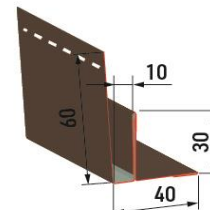

* Opakowanie dł. 2000 mm x 20 szt - opakowanie pudełko kartonowe

* Długości na wymiar min 300 mm - max 3000 mm – opakowanie folia STRETCH

* Listwy typu "J", maskownice i narożniki dostępne tylko w długości 2000 mm.

- * Opakowanie dł. 2000 mm x 20 szt - opakowanie pudełko kartonowe
- * Długości na wymiar min 300 mm - max 3000 mm – opakowanie folia STRETCH
- * Listwy typu "J", maskownice i narożniki dostępne tylko w długości 2000 mm.
- * Możliwość zamówienia podsufitki z perforacją.

Listwa „J”

Maskownica

Narożnik wew / zew

Narożnik bezwkrętowy zew / wew

Wzór przetłoczenia	Przekrój	Materiał Aluminium	Materiał Stal
	 <p>szerość całkowita 355 mm szerość krycia 310 mm 84,3 103,3</p>	Podsufitka P1	Podsufitka P2
	 <p>szerość całkowita 372 mm szerość krycia 331 mm 154,2 154,2</p>	Podsufitka P3	Podsufitka P4
		Panel elewacyjny E1	Panel elewacyjny E2
		Panel elewacyjny E3	Panel elewacyjny E4