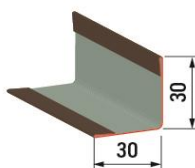

* Możliwość zamówienia podsufitki z perforacją.

Listwa „J”

Maskownica

Narożnik wew / zew

Narożnik bezwkrętowy zew / wew

Cennik Detaliczny – ceny netto

NAZWA ELEMENTU	SZEROKOŚĆ PANELA [mm]		DŁUGOŚĆ PANELA (mm)	KOLOR	CENA NETTO za 1000 mm (1 mb) PANELA	CENA NETTO za Opakowanie 2000 mm x 20 szt
	całkowita	efektywna				
PANEL P4	372	331	* Opakowanie 2000mm x 20 szt	<i>kolory połysk</i> 7016,8017	19,46	778,40
				<i>kolory mat</i> 7016 , 8017,9005	20,20	808,00
				<i>Kolory drewnopodobne</i> Złoty Dąb , Ciemny Dąb Brzoza , Multiglos Winchester Ciemny Jesion Ciemny Smoked Brown , Smoked Grey	25,24	1009,60
			* Długość na wymiar	<i>kolory połysk</i> 7016,8017	21,41	----
				<i>kolory mat</i> 7016 , 8017,9005	22,22	----
				<i>Kolory drewnopodobne</i> Złoty Dąb , Ciemny Dąb Brzoza , Multiglos Winchester Ciemny Jesion Ciemny Smoked Brown , Smoked Grey	27,77	----
Listwa typu "J"	cena za 1 szt - długość 2000 mm		<i>kolory połysk+mat+drewnopodobne</i>	22,51		
Maskownica	cena za 1 szt - długość 2000 mm		<i>kolory połysk+mat+drewnopodobne</i>	18,73		
Narożnik zew / wew	cena za 1 szt - długość 2000 mm		<i>kolory połysk+mat+drewnopodobne</i>	18,73		
Narożnik bezwkrętowy zew / wew	cena za 1 szt – długość 2000 mm		<i>kolory połysk+mat+drewnopodobne</i>	49,49		

- * Opakowanie dł. 2000 mm x 20 szt - opakowanie pudełko kartonowe
- * Długości na wymiar min 300 mm - max 3000 mm – opakowanie folia STRETCH
- * Listwy typu "J", maskownice i narożniki dostępne tylko w długości 2000 mm.
- * Możliwość zamówienia podsufitki z perforacją.

Listwa „J”

Maskownica

Narożnik wew / zew

Narożnik bezwkrętowy zew / wew

Wzór przetłoczenia	Przekrój	Materiał Aluminium	Materiał Stal
	 <p>szerość całkowita 355 mm szerość krycia 310 mm 84,3 103,3</p>	Podsufitka P1	Podsufitka P2
	 <p>szerość całkowita 372 mm szerość krycia 331 mm 154,2 154,2</p>	Podsufitka P3	Podsufitka P4
		Panel elewacyjny E1	Panel elewacyjny E2
		Panel elewacyjny E3	Panel elewacyjny E4