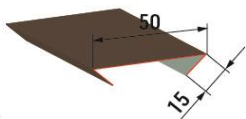

* Opakowanie dł. 2000 mm x 20 szt - opakowanie pudełko kartonowe

* Długości na wymiar min 300 mm - max 3000 mm – opakowanie folia STRETCH

* Listwy typu "J", maskownice i narożniki dostępne tylko w długości 2000 mm.

* Możliwość zamówienia podsufitki z perforacją.

Listwa „J”

Maskownica

Narożnik wew / zew

Narożnik bezwkrętowy zew / wew

Cennik Detaliczny – ceny netto

NAZWA ELEMENTU	SZEROKOŚĆ PANELA [mm]		DŁUGOŚĆ PANELA (mm)	KOLOR	CENA NETTO za 1000 mm (1 mb) PANELA	CENA NETTO za Opakowanie 2000 mm x 20 szt
	całkowita	efektywna				
PANEL P4	372	331	* Opakowanie 2000mm x 20 szt	<i>kolory połysk</i> 7016,8017	19,46	778,40
				<i>kolory mat</i> 7016 , 8017,9005	20,20	808,00
				<i>Kolory drewnopodobne</i> Złoty Dąb , Ciemny Dąb Brzoza , Multiglos Winchester Ciemny Jesion Ciemny Smoked Brown , Smoked Grey	25,24	1009,60
			* Długość na wymiar	<i>kolory połysk</i> 7016,8017	21,41	----
				<i>kolory mat</i> 7016 , 8017,9005	22,22	----
				<i>Kolory drewnopodobne</i> Złoty Dąb , Ciemny Dąb Brzoza , Multiglos Winchester Ciemny Jesion Ciemny Smoked Brown , Smoked Grey	27,77	----
Listwa typu "J"	cena za 1 szt - długość 2000 mm		<i>kolory połysk+mat+drewnopodobne</i>	22,51		
Maskownica	cena za 1 szt - długość 2000 mm		<i>kolory połysk+mat+drewnopodobne</i>	18,73		
Narożnik zew / wew	cena za 1 szt - długość 2000 mm		<i>kolory połysk+mat+drewnopodobne</i>	18,73		
Narożnik bezwkrętowy zew / wew	cena za 1 szt – długość 2000 mm		<i>kolory połysk+mat+drewnopodobne</i>	49,49		

- * Opakowanie dł. 2000 mm x 20 szt - opakowanie pudełko kartonowe
- * Długości na wymiar min 300 mm - max 3000 mm – opakowanie folia STRETCH
- * Listwy typu "J", maskownice i narożniki dostępne tylko w długości 2000 mm.
- * Możliwość zamówienia podsufitki z perforacją.