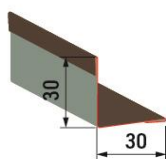

Narożnik wew / zew