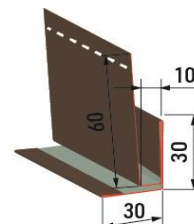

* Opakowanie dł. 2000 mm x 20 szt - opakowanie pudełko kartonowe

* Długości na wymiar min 300 mm - max 3000 mm – opakowanie folia STRETCH

* Listwy typu "J", maskownice i narożniki dostępne tylko w długości 2000 mm.

* Możliwość zamówienia podsufitki z perforacją.

Listwa „J”

Maskownica

Narożnik wew / zew

Narożnik bezwkrętowy zew / wew

Cennik Detaliczny – ceny netto

NAZWA ELEMENTU	SZEROKOŚĆ PANELA [mm]		DŁUGOŚĆ PANELA (mm)	KOLOR	CENA NETTO za 1000 mm (1 mb) PANELA	CENA NETTO za Opakowanie 2000 mm x 20 szt
	całkowita	efektywna				
PANEL P4	372	331	* Opakowanie 2000mm x 20 szt	<i>kolory połysk</i> 7016,8017	19,46	778,40
				<i>kolory mat</i> 7016 , 8017,9005	20,20	808,00
				<i>Kolory drewnopodobne</i> Złoty Dąb , Ciemny Dąb Brzoza , Multiglos Winchester Ciemny Jesion Ciemny Smoked Brown , Smoked Grey	25,24	1009,60
			* Długość na wymiar	<i>kolory połysk</i> 7016,8017	21,41	----
				<i>kolory mat</i> 7016 , 8017,9005	22,22	----
				<i>Kolory drewnopodobne</i> Złoty Dąb , Ciemny Dąb Brzoza , Multiglos Winchester Ciemny Jesion Ciemny Smoked Brown , Smoked Grey	27,77	----
Listwa typu "J"	cena za 1 szt - długość 2000 mm		<i>kolory połysk+mat+drewnopodobne</i>	22,51		
Maskownica	cena za 1 szt - długość 2000 mm		<i>kolory połysk+mat+drewnopodobne</i>	18,73		
Narożnik zew / wew	cena za 1 szt - długość 2000 mm		<i>kolory połysk+mat+drewnopodobne</i>	18,73		
Narożnik bezwkrętowy zew / wew	cena za 1 szt – długość 2000 mm		<i>kolory połysk+mat+drewnopodobne</i>	49,49		

- * Opakowanie dł. 2000 mm x 20 szt - opakowanie pudełko kartonowe
- * Długości na wymiar min 300 mm - max 3000 mm – opakowanie folia STRETCH
- * Listwy typu "J", maskownice i narożniki dostępne tylko w długości 2000 mm.
- * Możliwość zamówienia podsufitki z perforacją.