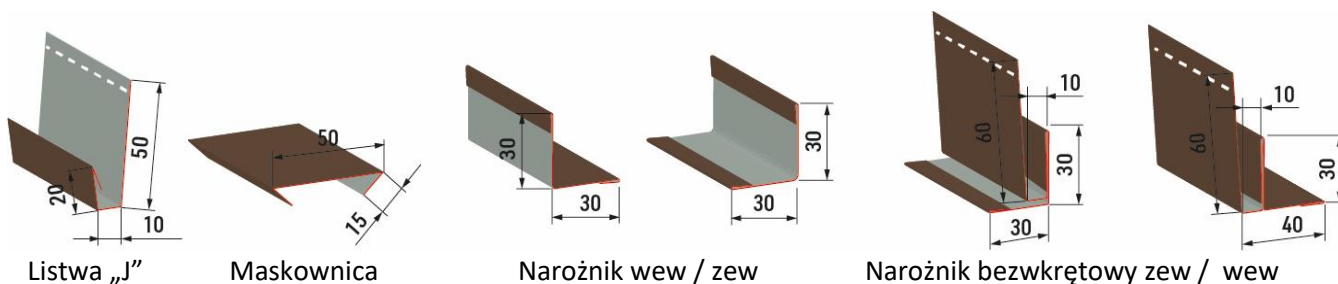

Cennik Detaliczny – ceny netto

NAZWA ELEMENTU	SZEROKOŚĆ PANELA [mm]		DŁUGOŚĆ PANELA STANDARD [mb]	KOLOR	CENA NETTO ZA 1 MKW CAŁKOWITY PANELA	CENA NETTO ZA 1 MB PANELA
	całkowita	efektywna				
P2 Systemowa Podsufitka Dachowa Stalowa (standard)*	355	310	2,00	<i>kolory połysk</i> 7016,8017,9010	54,79	19,46
				<i>kolory mat</i> 7016 , 8017,9005	56,89	20,20
			2,00	<i>Kolory drewnopodobne</i> Złoty Dąb , Ciemny Dąb Brzoza , Multiglos Winchester Ciemny Jesion Ciemny Smoked Brown Smoked Grey	71,13	25,24
Listwa typu "J"	cena za 1 szt - długość 2 mb		<i>kolory</i> połysk+mat+drewnopodobne		22,51	
Maskownica	cena za 1 szt - długość 2 mb		<i>kolory</i> połysk+mat+drewnopodobne		18,73	
Narożnik zew / wew	cena za 1 szt - długość 2 mb		<i>kolory</i> połysk+mat+drewnopodobne		18,73	
Narożnik bezwkrętowy zew / wew	cena za 1 szt – długość 2 mb		<i>kolory</i> połysk+mat+drewnopodobne		49,49	
Długości panela na zamówienie					dopłata 10 %	

- * Długość standardowa panela podsufitki - 2 mb (opakowanie kartonowe – 20 szt).
- * Możliwość zamówienia panela podsufitki na wymiar **min 300 mm - max 3000 mm** (opakowanie folia STRETCH) - dopłata wg cennika.
- * Listwy typu "J", maskownice i narożniki dostępne tylko w długości 2 mb.
- * Możliwość zamówienia podsufitki z perforacją w cenie standardowego panela.