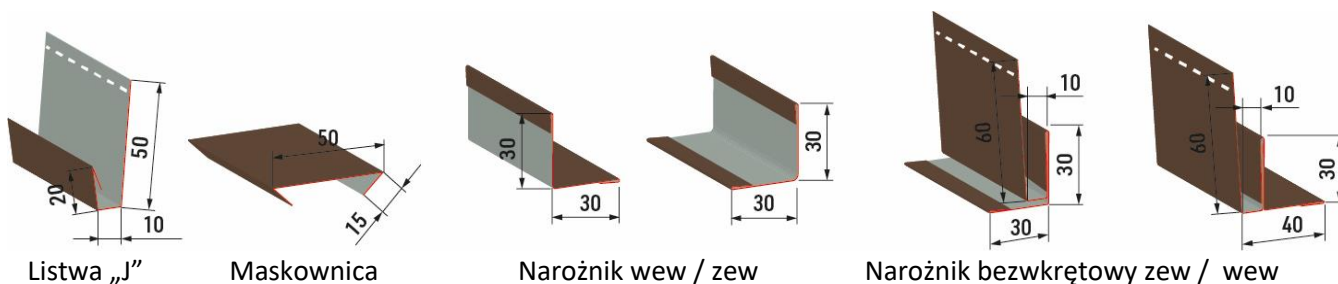

Cennik Detaliczny – ceny netto

NAZWA ELEMENTU	SZEROKOŚĆ PANELA [mm]		DŁUGOŚĆ PANELA STANDARD [mb]	KOLOR	CENA NETTO ZA 1 MKW CAŁKOWITY PANELA	CENA NETTO ZA 1 MB PANELA
	całkowita	efektywna				
P2 Systemowa Podsufitka Dachowa Stalowa (standard)*	355	310	2,00	<i>kolory połysk</i> 7016,8017,9010	54,79	19,46
				<i>kolory mat</i> 7016 , 8017,9005	56,89	20,20
			2,00	<i>Kolory drewnopodobne</i> Złoty Dąb , Ciemny Dąb Brzoza , Multiglos Winchester Ciemny Jesion Ciemny Smoked Brown Smoked Grey	71,13	25,24
Listwa typu "J"	cena za 1 szt - długość 2 mb		<i>kolory</i> połysk+mat+drewnopodobne		22,51	
Maskownica	cena za 1 szt - długość 2 mb		<i>kolory</i> połysk+mat+drewnopodobne		18,73	
Narożnik zew / wew	cena za 1 szt - długość 2 mb		<i>kolory</i> połysk+mat+drewnopodobne		18,73	
Narożnik bezwkrętowy zew / wew	cena za 1 szt – długość 2 mb		<i>kolory</i> połysk+mat+drewnopodobne		49,49	
Długości panela na zamówienie					dopłata 10 %	

- * Długość standardowa panela podsufitki - 2 mb (opakowanie kartonowe – 20 szt).
- * Możliwość zamówienia panela podsufitki na wymiar **min 300 mm - max 3000 mm** (opakowanie folia STRETCH) - dopłata wg cennika.
- * Listwy typu "J", maskownice i narożniki dostępne tylko w długości 2 mb.
- * Możliwość zamówienia podsufitki z perforacją w cenie standardowego panela.