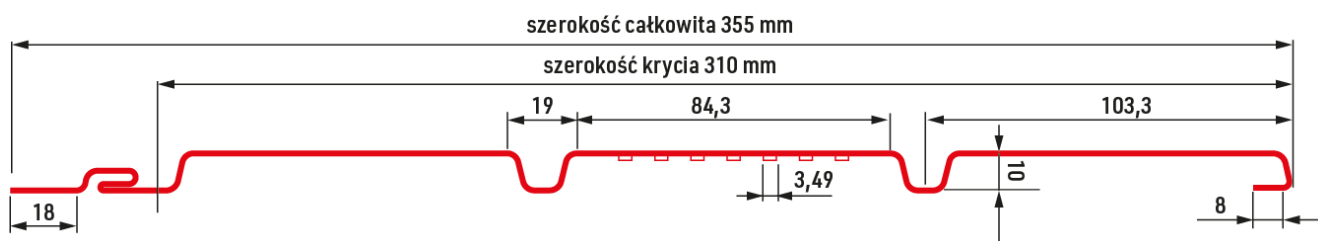

Cennik Detaliczny – ceny netto

NAZWA ELEMENTU	SZEROKOŚĆ PANELA [mm]		DŁUGOŚĆ PANELA STANDARD [mb]	KOLOR	CENA NETTO ZA 1 MKW CAŁKOWITY PANELA	CENA NETTO ZA 1 MB PANELA
	całkowita	efektywna				
P2 Systemowa Podsufitka Dachowa Stalowa (standard)*	355	310	2,00	<i>kolory połysk</i> 7016,8017,9010	54,79	19,46
				<i>kolory mat</i> 7016 , 8017,9005	56,89	20,20
			2,00	<i>Kolory drewnopodobne</i> Złoty Dąb , Ciemny Dąb Brzoza , Multiglos Winchester Ciemny Jesion Ciemny Smoked Brown Smoked Grey	71,13	25,24
Listwa typu "J"	cena za 1 szt - długość 2 mb		<i>kolory</i> połysk+mat+drewnopodobne		22,51	
Maskownica	cena za 1 szt - długość 2 mb		<i>kolory</i> połysk+mat+drewnopodobne		18,73	
Narożnik zew / wew	cena za 1 szt - długość 2 mb		<i>kolory</i> połysk+mat+drewnopodobne		18,73	
Narożnik bezwkrętowy zew / wew	cena za 1 szt – długość 2 mb		<i>kolory</i> połysk+mat+drewnopodobne		49,49	
Długości panela na zamówienie					dopłata 10 %	

- * Długość standardowa panela podsufitki - 2 mb (opakowanie kartonowe – 20 szt).
- * Możliwość zamówienia panela podsufitki na wymiar **min 300 mm - max 3000 mm** (opakowanie folia STRETCH) - dopłata wg cennika.
- * Listwy typu "J", maskownice i narożniki dostępne tylko w długości 2 mb.
- * Możliwość zamówienia podsufitki z perforacją w cenie standardowego panela.