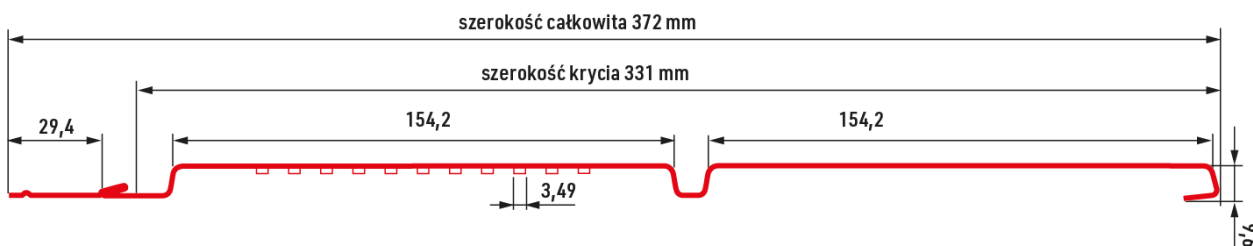

Cennik Detaliczny – ceny netto

NAZWA ELEMENTU	SZEROKOŚĆ PANELA [mm]		DŁUGOŚĆ PANELA STANDARD [mb]	KOLOR	CENA NETTO ZA 1 MKW CAŁKOWITY PANELA	CENA NETTO ZA 1 MB PANELA
	całkowita	efektywna				
P2 Systemowa Podsufitka Dachowa Stalowa (standard)*	355	310	2,00	<i>kolory połysk</i> 7016,8017,9010	54,79	19,46
				<i>kolory mat</i> 7016 , 8017,9005	56,89	20,20
			2,00	<i>Kolory drewnopodobne</i> Złoty Dąb , Ciemny Dąb Brzoza , Multiglos Winchester Ciemny Jesion Ciemny Smoked Brown Smoked Grey	71,13	25,24
Listwa typu "J"	cena za 1 szt - długość 2 mb		<i>kolory</i> połysk+mat+drewnopodobne		22,51	
Maskownica	cena za 1 szt - długość 2 mb		<i>kolory</i> połysk+mat+drewnopodobne		18,73	
Narożnik zew / wew	cena za 1 szt - długość 2 mb		<i>kolory</i> połysk+mat+drewnopodobne		18,73	
Narożnik bezwkrętowy zew / wew	cena za 1 szt – długość 2 mb		<i>kolory</i> połysk+mat+drewnopodobne		49,49	
Długości panela na zamówienie					dopłata 10 %	

- * Długość standardowa panela podsufitki - 2 mb (opakowanie kartonowe – 20 szt).
- * Możliwość zamówienia panela podsufitki na wymiar **min 300 mm - max 3000 mm** (opakowanie folia STRETCH) - dopłata wg cennika.
- * Listwy typu "J", maskownice i narożniki dostępne tylko w długości 2 mb.
- * Możliwość zamówienia podsufitki z perforacją w cenie standardowego panela.