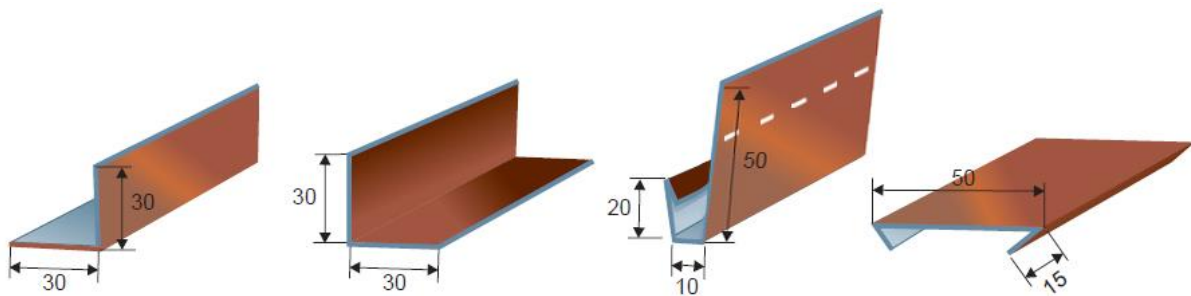

### Cennik Detaliczny – ceny netto

NAZWA ELEMENTU	SZEROKOŚĆ PANELA (mm)		DŁUGOŚĆ PANELA STANDARD (mb)	KOLOR	CENA NETTO ZA 1 MKW CAŁKOWITY PANELA	CENA NETTO ZA 1 MB PANELA
	całkowita	efektywna				
<b>PANEL standard*</b>	355	310	2,00	kolor <i>brąz , grafit</i>	106,89	37,94
			2,00	kolor <i>DĄB</i>	117,06	41,57
<b>Listwa typu "J"</b>	(cena za 1 szt - długość 2 mb)			kolory <i>brąz, grafit + DĄB</i>	34,04	
<b>Maskownica</b>	(cena za 1 szt - długość 2 mb)			kolory <i>brąz, grafit + DĄB</i>	29,52	
<b>Narożnik zew / wew</b>	(cena za 1 szt - długość 2 mb)			kolory <i>brąz, grafit + DĄB</i>	29,52	
<b>Długości panela na zamówienie</b>					<b>dopłata 10 %</b>	

- \* Długość standardowa panela podsufitki - 2 mb (opakowanie kartonowe – 20 szt).
- \* Struktura embosowana – informacje na stronie [www.rynnykaskada.pl](http://www.rynnykaskada.pl) oraz w katalogu
- \* Możliwość zamówienia panela podsufitki na wymiar **min 300 mm - max 3000 mm** (opakowanie folia STRETCH) - dopłata wg cennika.
- \* Listwy typu "J", maskownice i narożniki dostępne tylko w długości 2 mb.
- \* Możliwość zamówienia podsufitki z perforacją w cenie standardowego panela.