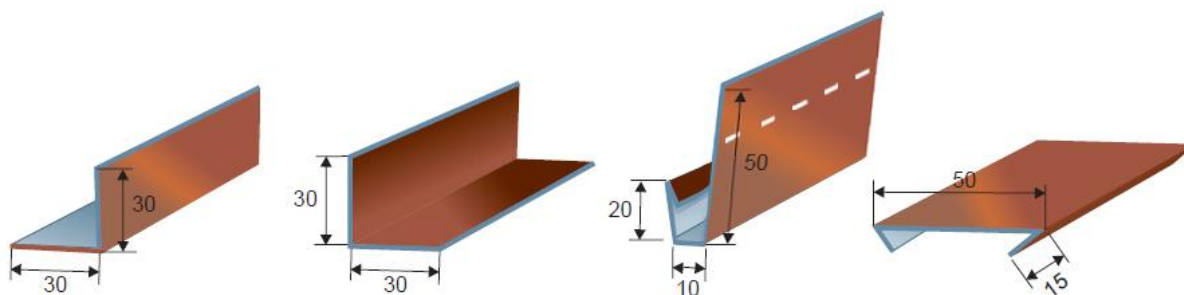

**Systemowa Podsufitka Dachowa - Aluminiowa**

Cennik ważny od 20.07.2021r

**Cennik Detaliczny – ceny netto**

NAZWA ELEMENTU	SZEROKOŚĆ PANELA (mm)		DŁUGOŚĆ PANELA STANDARD (mb)	KOLOR	CENA NETTO ZA 1 MKW CAŁKOWITY PANELA	CENA NETTO ZA 1 MB PANELA
	całkowita	efektywna				
PANEL standard*	355	310	2,00	kolor <i>brąz , grafit</i>	96,20	34,15
			2,00	kolor <i>DĄB</i>	105,35	37,41
Listwa typu "J"	(cena za 1 szt - długość 2 mb)			kolory <i>brąz, grafit + DĄB</i>	30,64	
Maskownica	(cena za 1 szt - długość 2 mb)			kolory <i>brąz, grafit + DĄB</i>	26,57	
Narożnik zew / wew	(cena za 1 szt - długość 2 mb)			kolory <i>brąz, grafit + DĄB</i>	26,57	
Długości panela na zamówienie					dopłata 10 %	

- \* Długość standardowa panela podsufitki - 2 mb (opakowanie kartonowe – 20 szt).
- \* Struktura embosowana – informacje na stronie [www.rynnykaskada.pl](http://www.rynnykaskada.pl) oraz w katalogu
- \* Możliwość zamówienia panela podsufitki na wymiar **min 300 mm - max 2000 mm** (opakowanie folia STRETCH) - dopłata wg cennika.
- \* Listwy typu "J", maskownice i narożniki dostępne tylko w długości 2 mb.
- \* Możliwość zamówienia podsufitki z perforacją w cenie standardowego panela.