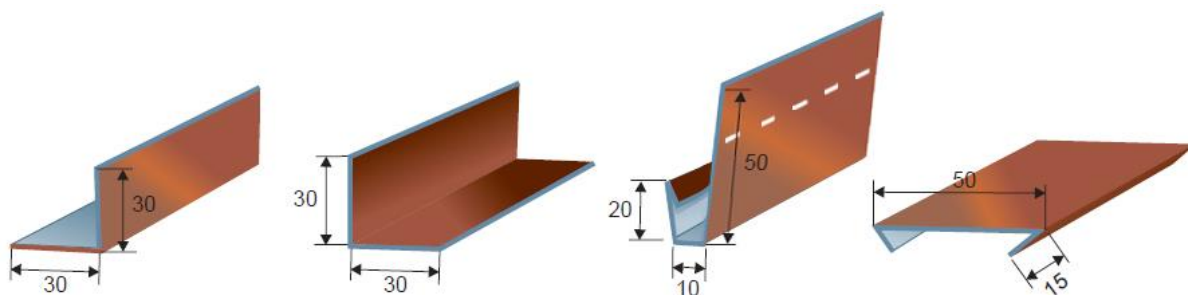

Systemowa Podsufitka Dachowa - Aluminiowa

Cennik ważny od 24.06.2021r

Cennik Detaliczny – ceny netto

NAZWA ELEMENTU	SZEROKOŚĆ PANELA (mm)		DŁUGOŚĆ PANELA STANDARD (mb)	KOLOR	CENA NETTO ZA 1 MKW CAŁKOWITY PANELA	CENA NETTO ZA 1 MB PANELA
	całkowita	efektywna				
PANEL standard*	355	310	2,00	kolor <i>brąz , grafit</i>	90,43	32,10
			2,00	kolor <i>DĄB</i>	99,03	35,17
Listwa typu "J"	(cena za 1 szt - długość 2 mb)			kolory <i>brąz, grafit + DĄB</i>	28,80	
Maskownica	(cena za 1 szt - długość 2 mb)			kolory <i>brąz, grafit + DĄB</i>	24,98	
Narożnik zew / wew	(cena za 1 szt - długość 2 mb)			kolory <i>brąz, grafit + DĄB</i>	24,98	
Długości panela na zamówienie					dopłata 10 %	

- * Długość standardowa panela podsufitki - 2 mb (opakowanie kartonowe – 20 szt).
- * Struktura embosowana – informacje na stronie www.rynnykaskada.pl oraz w katalogu
- * Możliwość zamówienia panela podsufitki na wymiar **min 30 cm - max 300 cm** (opakowanie folia STRETCH) - dopłata wg cennika.
- * Listwy typu "J", maskownice i narożniki dostępne tylko w długości 2 mb.
- * Możliwość zamówienia podsufitki z perforacją w cenie standardowego panela.