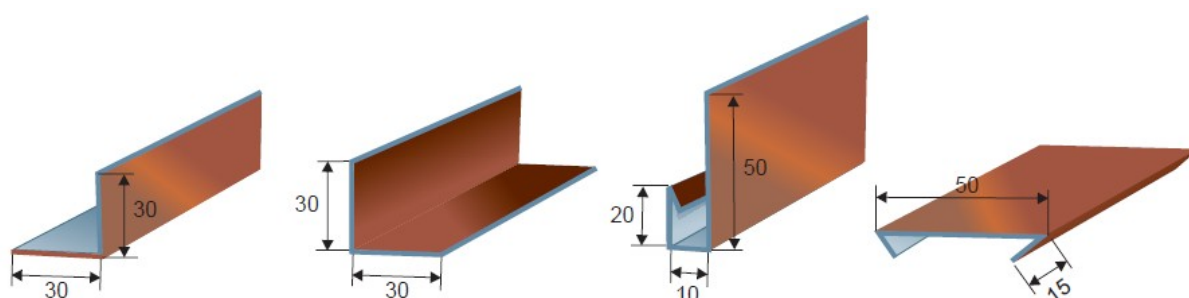

Systemowa Podsufitka Dachowa - Aluminiowa

Cennik ważny od 02.08.2017r

Cennik Detaliczny - ceny netto

NAZWA ELEMENTU	SZEROKOŚĆ PANELA (mm)		DŁUGOŚĆ PANELA STANDARD (mb)	KOLOR	CENA NETTO ZA 1 MKW CAŁKOWITY PANELA	CENA NETTO ZA 1 MB PANELA
	całkowita	efektywna				
PANEL standard*	355	310	2,00	<i>kolor brąz , grafit</i>	58,88	20,90
			2,00	<i>kolor DĄB</i>	64,50	22,90
Listwa typu "J"	(cena za 1 szt - długość 2 mb)			<i>kolory brąz, grafit + DĄB</i>	18,75	
Maskownica	(cena za 1 szt - długość 2 mb)			<i>kolory brąz, grafit + DĄB</i>	15,63	
Narożnik zew / wew	(cena za 1 szt - długość 2 mb)			<i>kolory brąz, grafit + DĄB</i>	15,63	
Długości panela na zamówienie					dopłata 5 %	

- * Długość standardowa panela podsufitki - 2 mb (opakowanie kartonowe - 20 szt).
- * Możliwość zamówienia panela podsufitki na wymiar **min 30 cm - max 300 cm** (opakowanie folia STRETCH) - dopłata wg cennika.
- * Listwy typu "J", maskownice i narożniki dostępne tylko w długości 2 mb.
- * Możliwość zamówienia podsufitki z perforacją w cenie standardowego panela.